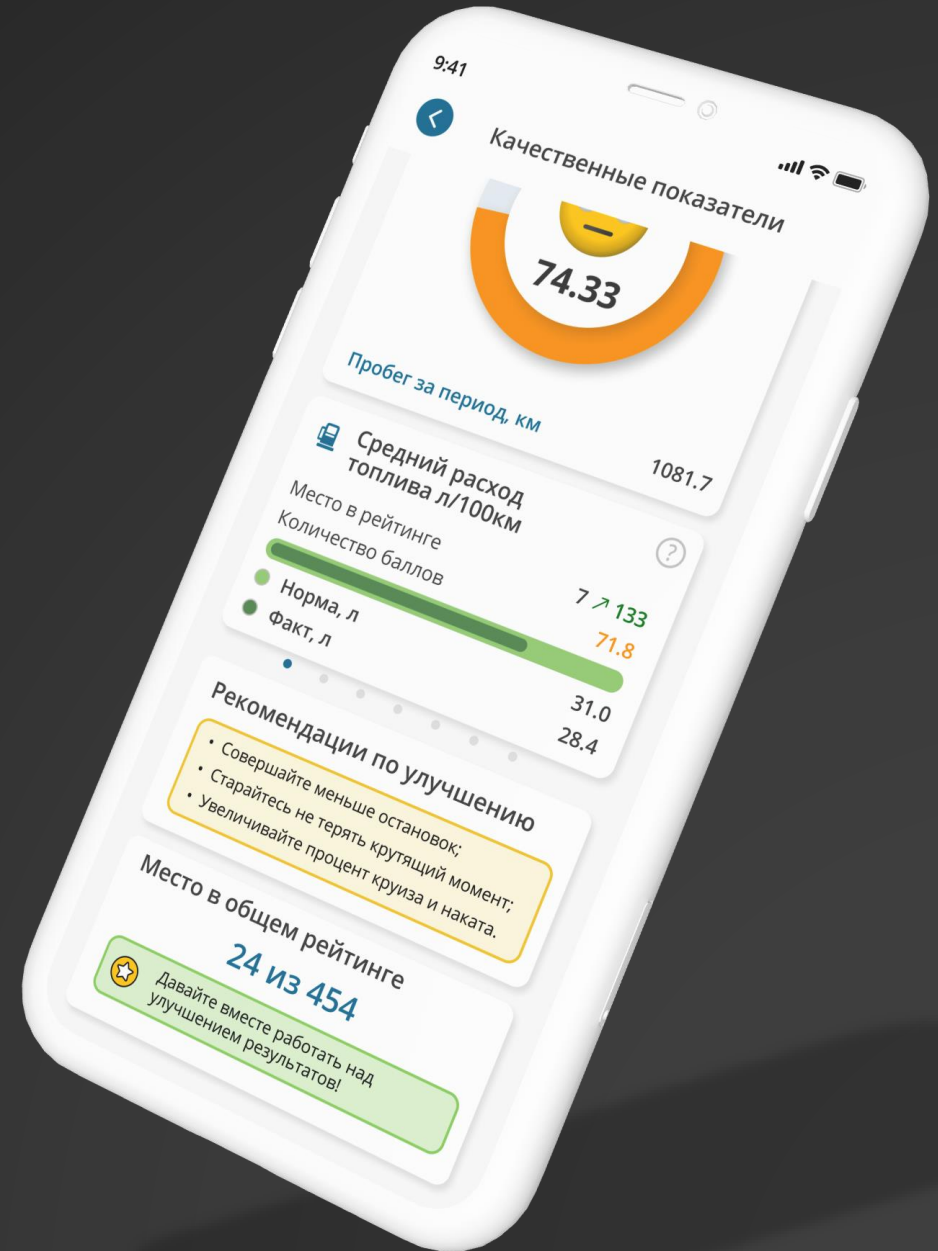

**Посмотри на мир
под другим углом**

Geostron – это не просто мониторинг

Получите больше, чем обычное геопозиционирование и контроль расхода ГСМ

Используйте комплекс инновационных решений: аналитика качества эксплуатации, настраиваемые отчеты, голосовой ассистент водителя, школа экономичного вождения и многое другое.

Откройте **новые горизонты** эффективности

Используйте систему аналитики и продлевайте срок службы автомобилей, снижайте затраты и сокращайте простои, поднимая эффективность автопарка на новый уровень.

Данные на **кончиках пальцев**

Сравнивайте показатели по периодам, анализируйте динамику и получайте статистику для руководителей всех уровней.

Формируйте отчёт за секунды

независимо от масштаба автопарка и объема данных.

Мотивация через достижения

Водители, ориентированные на результат:

Прозрачная система рейтингов и рекомендаций создает здоровую конкуренцию среди водителей, мотивируя их стремиться к лучшим результатам.