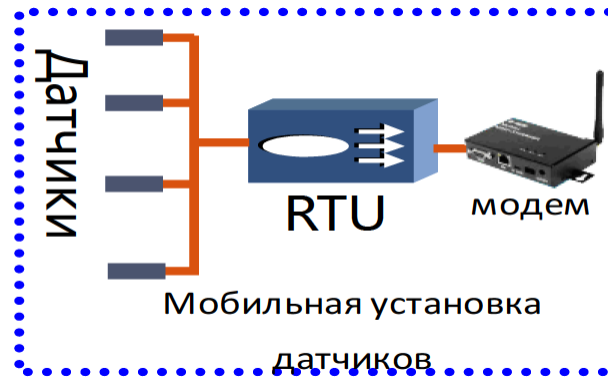

Абонентское оборудование