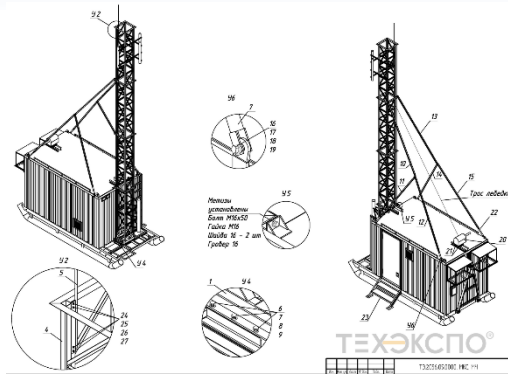

Автономное питание