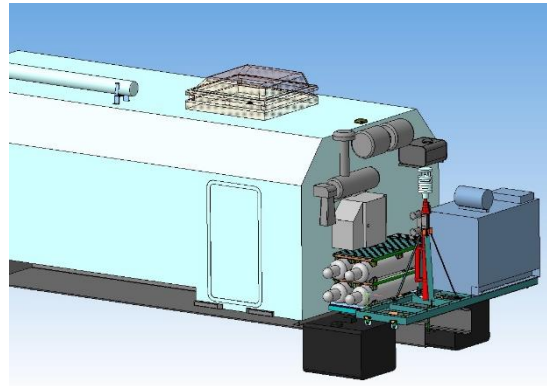

Автономное питание