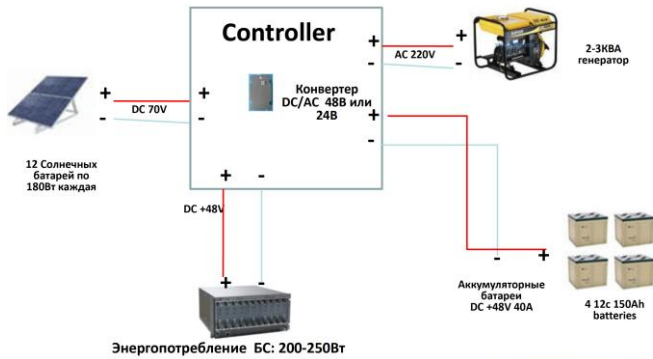

Автономное питание