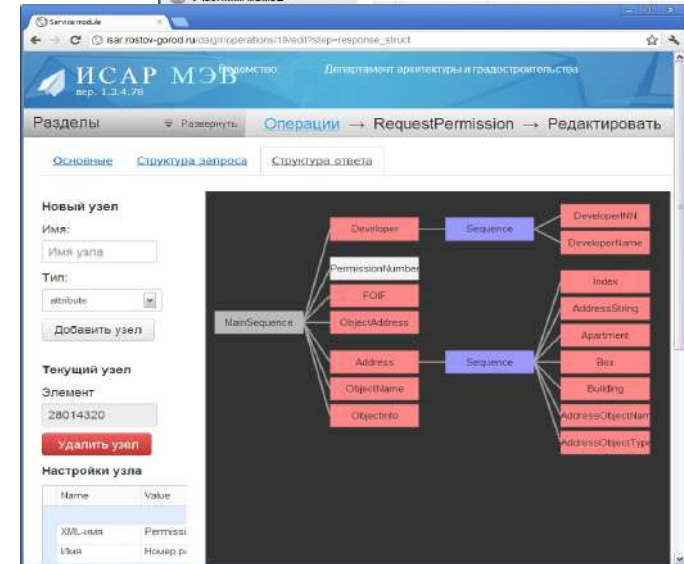

ПРОДУКТОВАЯ ЛИНЕЙКА СОБСТВЕННОЙ РАЗРАБОТКИ

Система сбора и анализа данных с поддержкой принятия решений на основе геоинформации

Мониторинг, анализ и контроль территориально-распределенных объектов, процессов и их изменений на карте. Сбор инициатив и сигналов от жителей, мониторинг сельского хозяйства, инвестиционного развития региона, деятельности органов местного самоуправления.

ФАРВАТЕР

Геоинформационные системы обеспечения деятельности для государственных и коммерческих целей

Управление имуществом и процессами на территории с гео-документооборотом, гео-аналитика, мониторинг по объектам, сетям и регионам, интеграция с Росреестром и СМЭВ.

ФОРМАТ

Системы автоматизации межведомственного электронного взаимодействия и предоставления госуслуг гражданам

Подключение к СМЭВ, portalу Госуслуг и сервисам подачи отчетности, «электронный курьер» по методическим рекомендациям ведомств, подключение через ЕСИА.