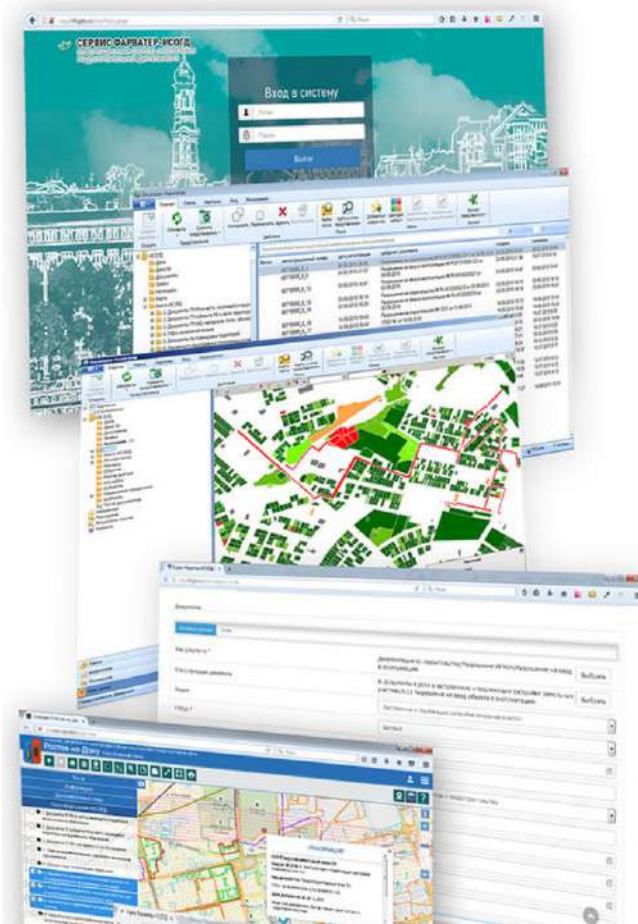

ПРОДУКТОВАЯ ЛИНЕЙКА СОБСТВЕННОЙ РАЗРАБОТКИ

Система сбора и анализа данных с поддержкой принятия решений на основе геоинформации

Мониторинг, анализ и контроль территориально-распределенных объектов, процессов и их изменений на карте. Сбор инициатив и сигналов от жителей, мониторинг сельского хозяйства, инвестиционного развития региона, деятельности органов местного самоуправления.

ФАРВАТЕР

Геоинформационные системы обеспечения деятельности для государственных и коммерческих целей

Управление имуществом и процессами на территории с гео-документооборотом, гео-аналитика, мониторинг по объектам, сетям и регионам, интеграция с Росреестром и СМЭВ.