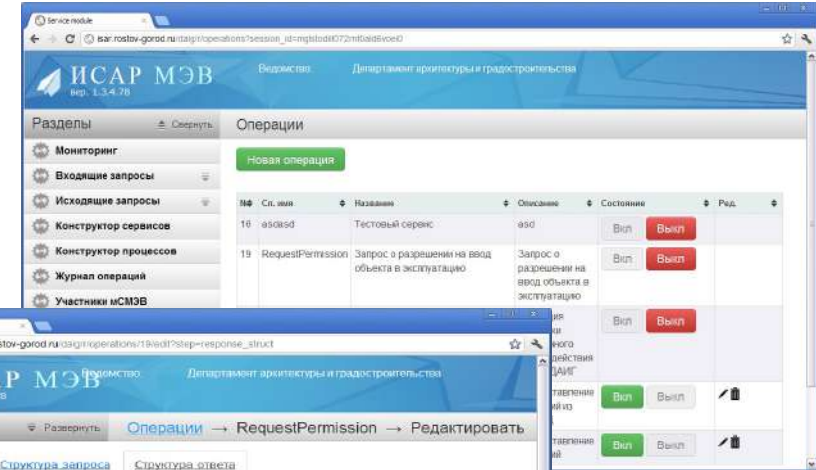

ПРОДУКТОВАЯ ЛИНЕЙКА СОБСТВЕННОЙ РАЗРАБОТКИ

Система сбора и анализа данных с поддержкой принятия решений на основе геоинформации

Мониторинг, анализ и контроль территориально-распределенных объектов, процессов и их изменений на карте. Сбор инициатив и сигналов от жителей, мониторинг сельского хозяйства, инвестиционного развития региона, деятельности органов местного самоуправления.

ФАРВАТЕР

Геоинформационные системы обеспечения деятельности для государственных и коммерческих целей

Управление имуществом и процессами на территории с гео-документооборотом, гео-аналитика, мониторинг по объектам, сетям и регионам, интеграция с Росреестром и СМЭВ.

ФОРМАТ

Системы автоматизации межведомственного электронного взаимодействия и предоставления госуслуг гражданам

Подключение к СМЭВ, portalу Госуслуг и сервисам подачи отчетности, «электронный курьер» по методическим рекомендациям ведомств, подключение через ЕСИА.