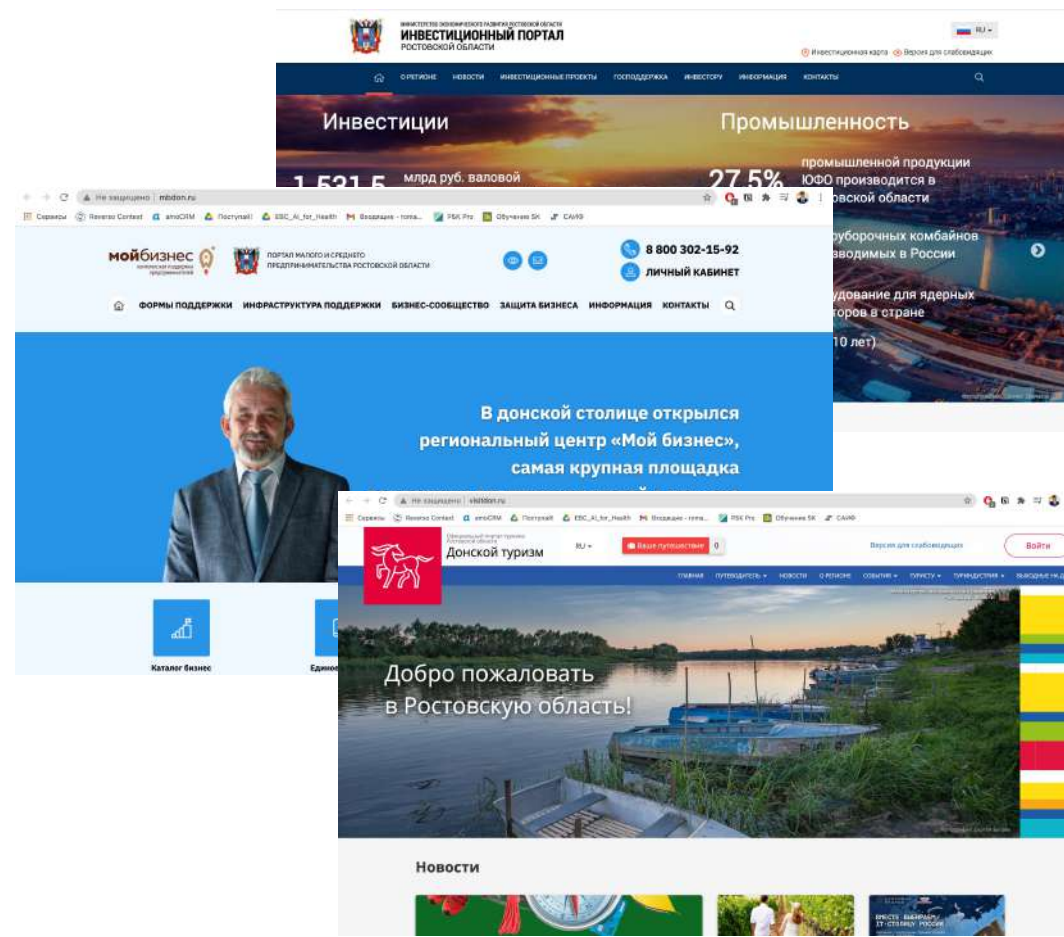

Адаптивная CMS с добавлением функций и сервисов любой сложности

Официальные порталы государственных ведомств с выполнением всех нормативных требований, а также сайты и посадочные страницы коммерческих компаний на базе собственной адаптивной системы управления содержимым сайта.