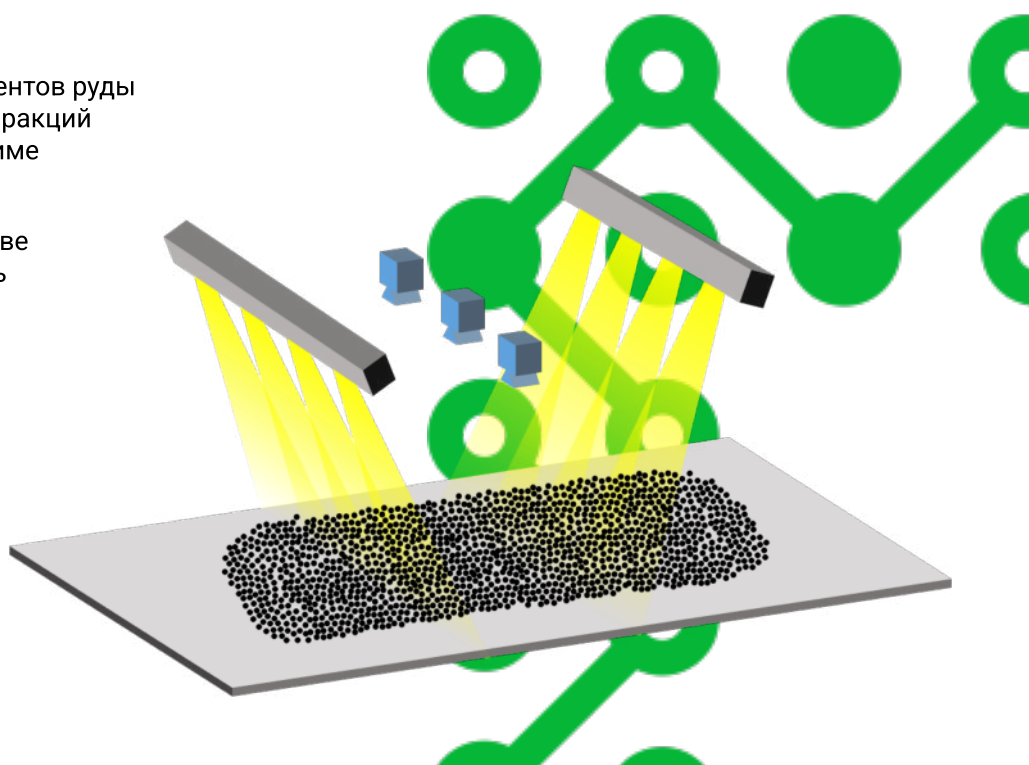

PINTEGRATOR®

КОНТРОЛЬ ГРАНУЛОМЕТРИЧЕСКОГО СОСТАВА РУДЫ

Программно-аппаратный комплекс предназначен для оперативного контроля гранулометрического состава сыпучих материалов на конвейерах и питателях.

ПАК осуществляет измерение фрагментов руды и расчет процентного соотношения фракций различной крупности в потоке в режиме реального времени.

Данные о гранулометрическом составе позволяют операторам осуществлять оперативное управление процессами обогащения.

Положительный эффект от внедрения:

Оптимизация процесса дробления породы

Повышение эффективности обогащения сырья

Обнаружение посторонних объектов на конвейере