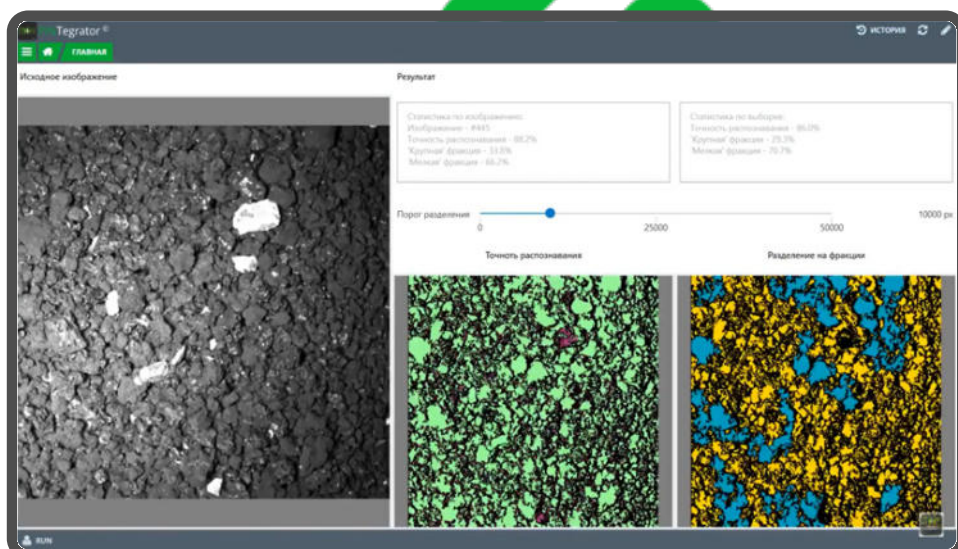

PINTEGRATOR®

КОНТРОЛЬ ГРАНУЛОМЕТРИЧЕСКОГО СОСТАВА РУДЫ

Программно-аппаратный комплекс предназначен для оперативного контроля гранулометрического состава сыпучих материалов на конвейерах и питателях.

ПАК осуществляет измерение фрагментов руды и расчет процентного соотношения фракций различной крупности в потоке в режиме реального времени.

Данные о гранулометрическом составе позволяют операторам осуществлять оперативное управление процессами обогащения.

Положительный эффект от внедрения:

Оптимизация процесса дробления породы

Повышение эффективности обогащения сырья

Обнаружение посторонних объектов на конвейере